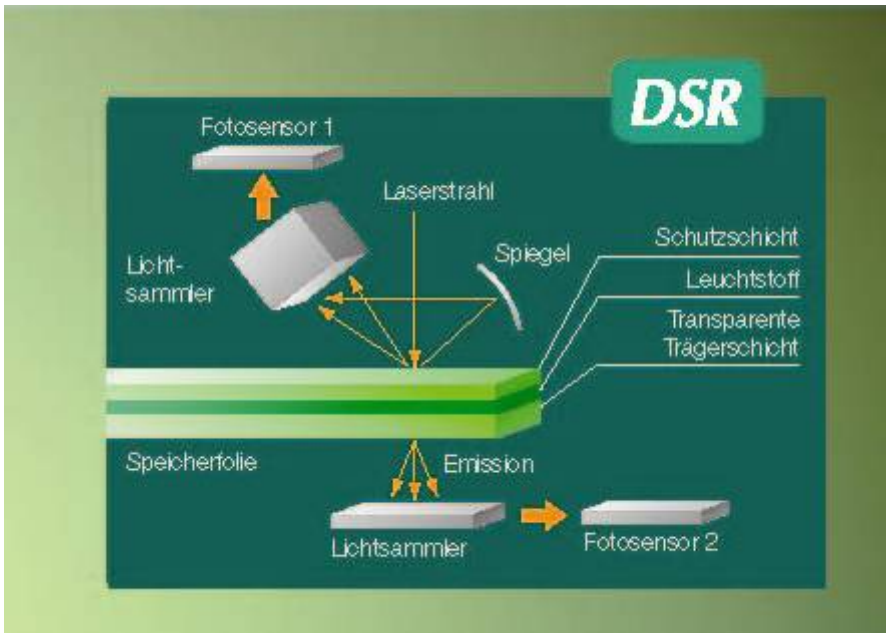

FCR Profect CS

FCR Profect CS

Das schnelle Mehrschicht-Speicherfoliensystem für den Einsatz in der konventionellen Diagnostik als auch in der Mammographie.

Mit der Einführung des FCR Profect reagierte Fujifilm auf die Nachfrage nach einem sehr schnellen Speicherfoliensystem, welches sowohl für die konventionelle Diagnostik als auch für die Mammographie eingesetzt werden kann. Dank der 4 Eingabeschächte können zwei Mammographie-untersuchungsräume ohne Probleme gleichzeitig bedient werden. (PAS 1054 und EUREF konform).

Die Dual-Side-Reading-(DSR) Technologie

Die Technologie zum beidseitigen Auslesen der Speicherfolie lässt die Verwendung eines dickeren Leuchtstoffes und einer transparenten Trägerschicht zu. Der neuartige Scanner liest mit zwei Sensoren die Leuchtstoffschicht aus und verarbeitet die Signale. Das ermöglicht eine hochauflösende, präzise und fehlerfreie Aufnahme bei noch höherer DQE. So entstehen Mammographien mit 20 Pixel/mm und einer Dosisersparnis von bis zu 40% gegenüber anderen Scantechnologien.

Download(s):

https://www.fujifilm.ch/medical/sites/default/files/downloads/bro_fcr_profect_cs_xb_363er.pdf

Spezifikation

Modell	FCR PROFECT CS Image Reader
Anzahl der Stacker	4
Anzahl der Graustufen	12 bit
Abmessungen	655 x 740 x 1480mm (BxTxH)
Gewicht	285 kg