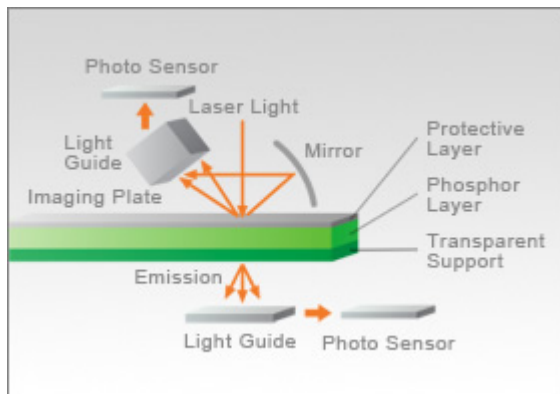

FCR Profect ONE

FCR Profect ONE

Kompaktes Mammographie-/ Pädiatrie-System. Überlegene Qualität bei hoher DQE – für alle Anwendungen.

Features

- Superior image quality with 20 pixel/mm scanning pitch and FUJIFILM's revolutionary Dual-Side Reading Technology
- Ideal for premium image applications such as mammography and pediatric imaging
- Compact design FCR - footprint 0.48 m², height 1.33 m

Mit der Einführung des FCR Profect One reagiert Fujifilm auf die Nachfrage nach einem Speicherfoliensystem, welches sowohl für die konventionelle Diagnostik als auch für die Mammographie eingesetzt werden darf. Dank der Dual Side Technologie ist das FCR Profect one sowohl für die Mammographie und Pädiatrie voll geeignet.

Die Dual-Side-Reading-(DSR-)Technologie

Die Technologie zum beidseitigen Auslesen der Speicherfolie lässt die Verwendung eines dickeren Leuchtstoffes und einer transparenten Trägerschicht zu. Der neuartige Scanner liest mit zwei Fotosensoren die Leuchtschicht aus und verarbeitet die Signale. Das ermöglicht eine hochauflösende, präzise und fehlerfreie Aufnahme bei noch höherem DQE. So entstehen Mammographien mit 20 Pixeln/mm und einer Dosisersparnis von bis zu 40% gegenüber anderen Scantechnologien.